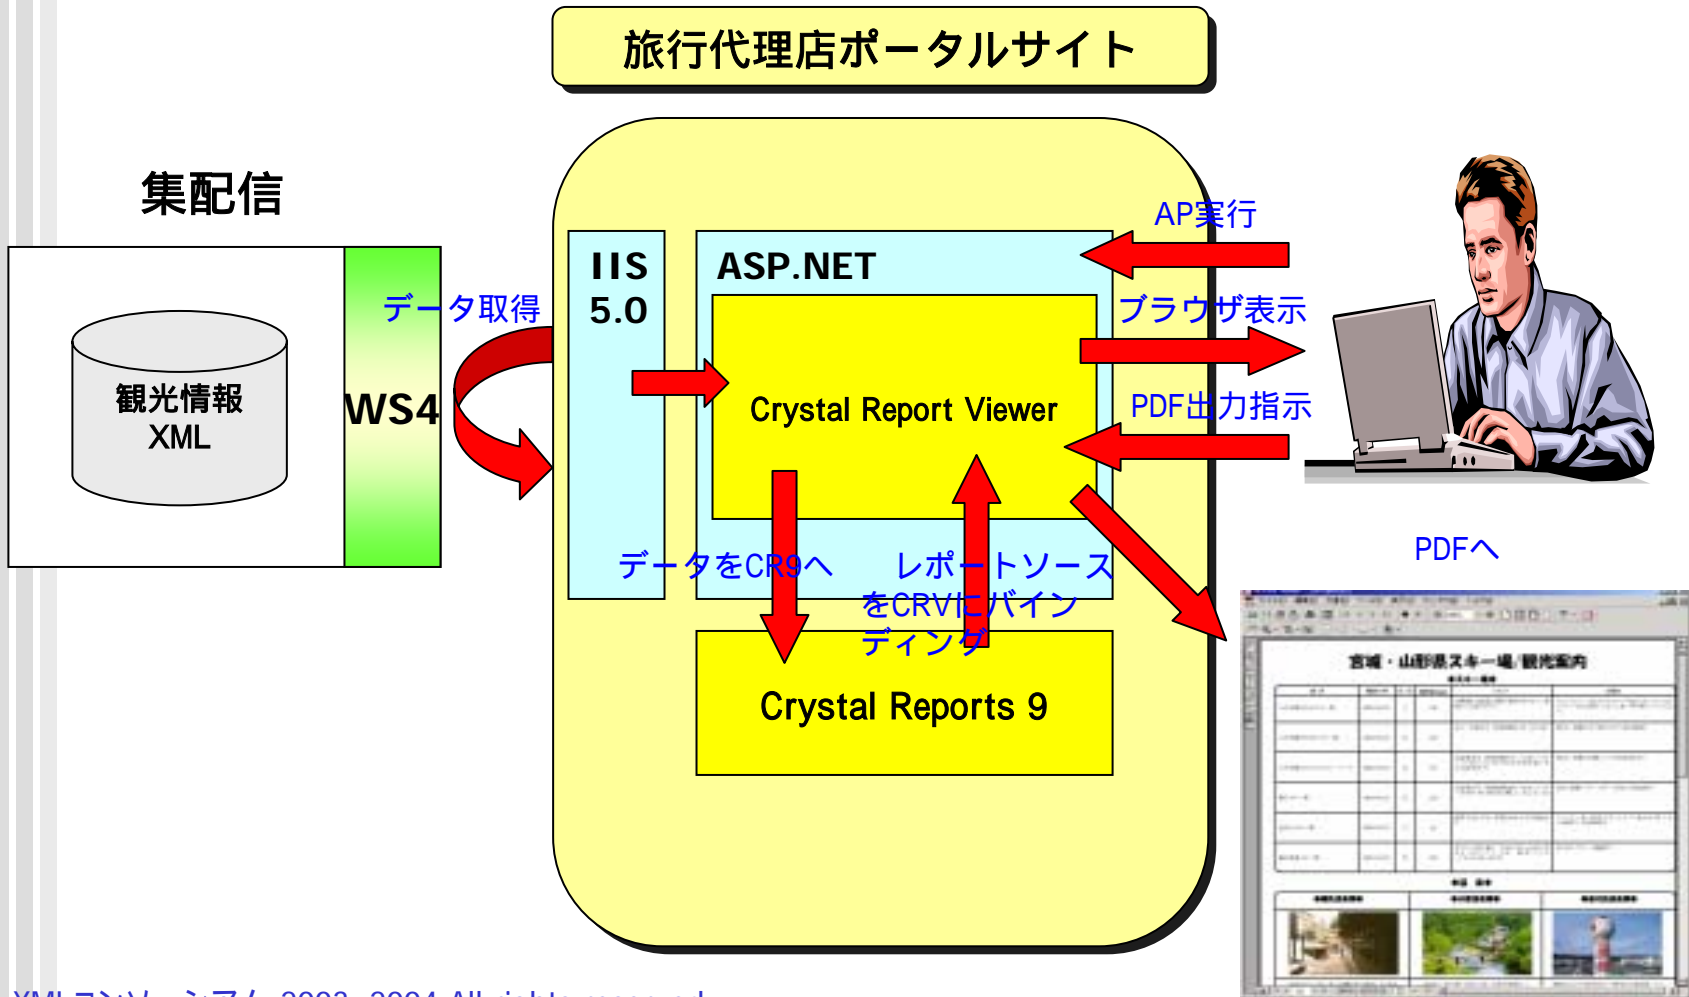

ファイル出力

ポータルサイト画面例

◇ リアルタイムに積雪情報を表示

Webサービスの応用 - 1

■旅行代理店で大画面ディスプレイに表示した場合

大画面に刻々と表示される情報を見て

利用者が旅行計画の参考になる最新情報を入手可能

刻々と表示される情報に人を惹きつけ、集客の拡大に

Webサービスの応用 - 2

■カフェテラスなどで大画面ディスプレイに表示した場合

今度の休み、スキーどう？

最新の情報が見えるんです。

みやぎ蔵王えぼしスキー場、積雪240cmだって

利用者が旅行計画の参考になる最新情報を入手可能

刻々と表示される情報に人を惹きつけ、集客の拡大

処理フロー～パンフレット作成

ポータルサイト画面例

◇ パンフレットの作成

WS4より取得した季節情報をパンフレットにマージ

Webサービスの応用

■業務の簡素化(パンフレットを作成する場合)

既にスキー場周辺の観光、お土産などの情報が織り込まれている雛形が存在し、必要な最新情報を組み込むと・・・

最新の情報を織り込んだパンフレットが即座に・簡単に!!

旅行代理店業務への応用