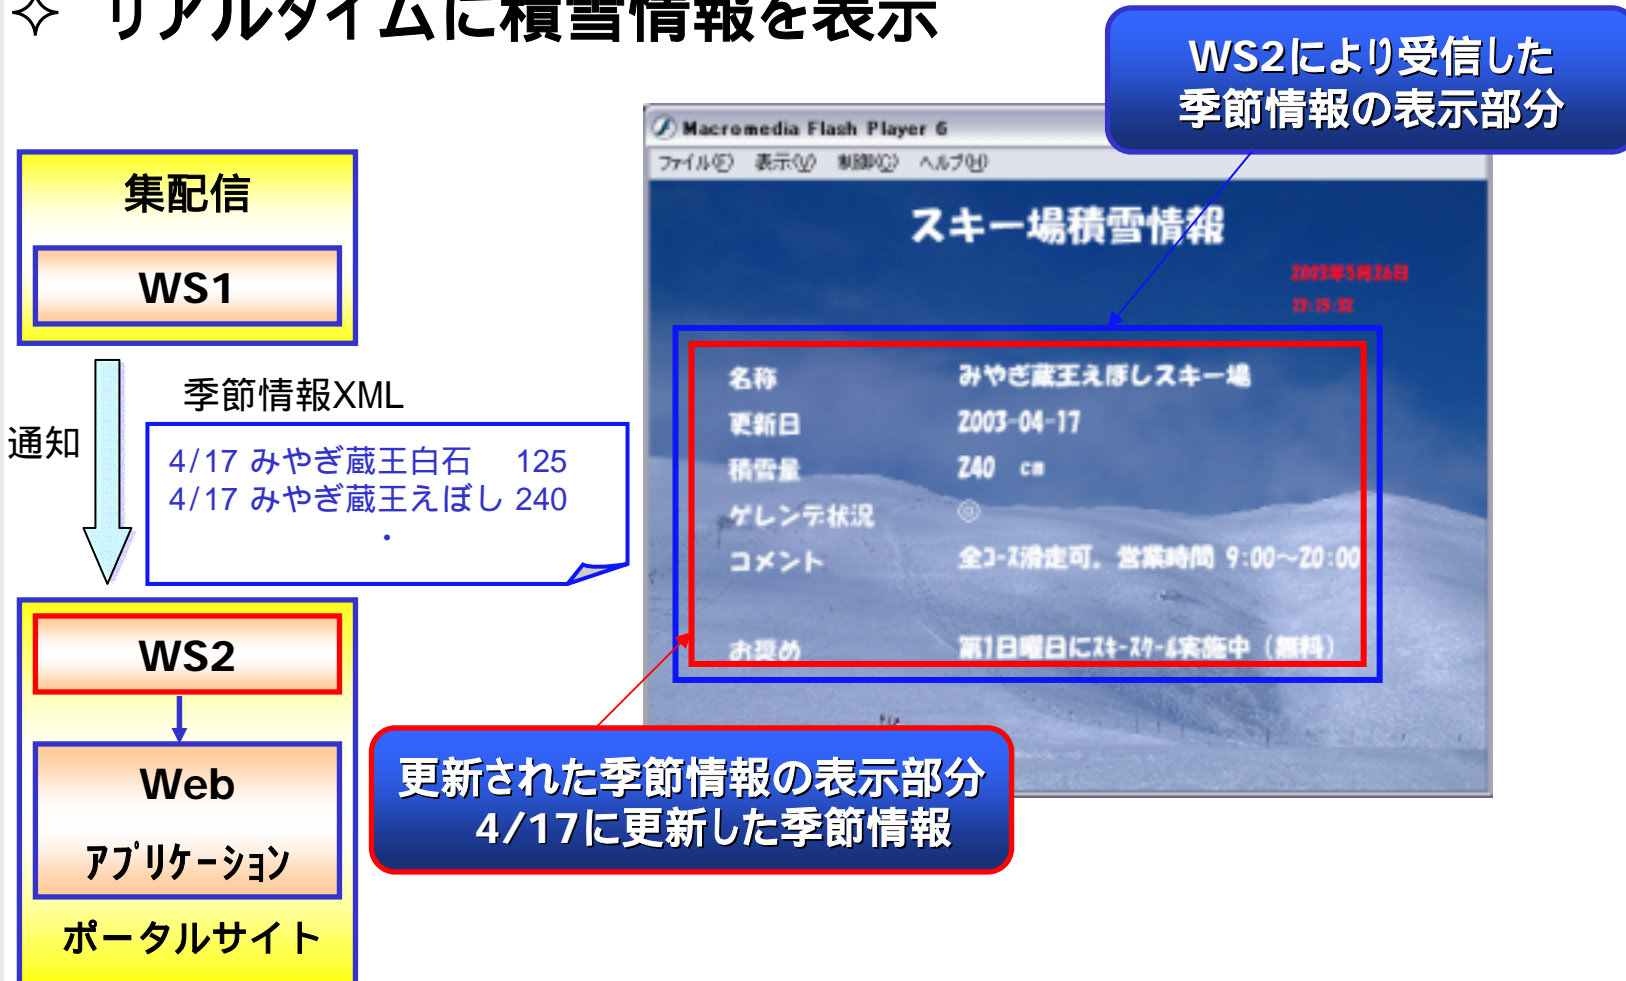

Flash Player

発信

WS1

観光情報 XML

通知

検索

WS3

Flash 表示

ファイル出力

ポータルサイト画面例

◇ リアルタイムに積雪情報を表示

Webサービスの応用 - 1

■旅行代理店で大画面ディスプレイに表示した場合

大画面に刻々と表示される情報を見て

利用者が旅行計画の参考になる最新情報を入手可能

刻々と表示される情報に人を惹きつけ、集客の拡大に

Webサービスの応用 - 2

■カフェテラスなどで大画面ディスプレイに表示した場合

今度の休み、スキーどう？

最新の情報が見えるんです。

みやぎ蔵王えぼしスキー場、積雪240cmだって

利用者が旅行計画の参考になる最新情報を入手可能

刻々と表示される情報に人を惹きつけ、集客の拡大

処理フロー～パンフレット作成