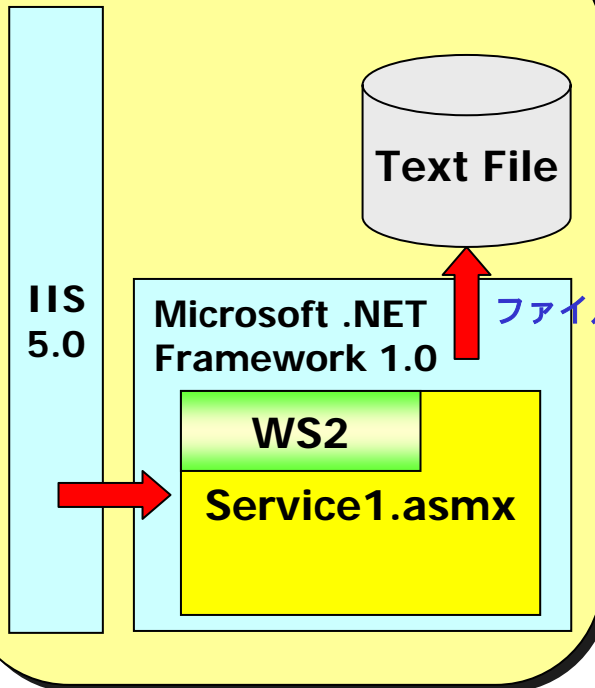

Flash Player

発信

WS1

観光情報 XML

通知

検索

WS3

Flash 表示

ファイル出力

ポータルサイト画面例

◇ リアルタイムに積雪情報を表示

Webサービスの応用 - 1

■旅行代理店で大画面ディスプレイに表示した場合

大画面に刻々と表示される情報を見て

利用者が旅行計画の参考になる最新情報を入手可能

刻々と表示される情報に人を惹きつけ、集客の拡大に

Webサービスの応用 - 2

■カフェテラスなどで大画面ディスプレイに表示した場合

今度の休み、スキーどう？

最新の情報が見えるんです。

みやぎ蔵王えぼしスキー場、積雪240cmだって

利用者が旅行計画の参考になる最新情報を入手可能

刻々と表示される情報に人を惹きつけ、集客の拡大

処理フロー～パンフレット作成