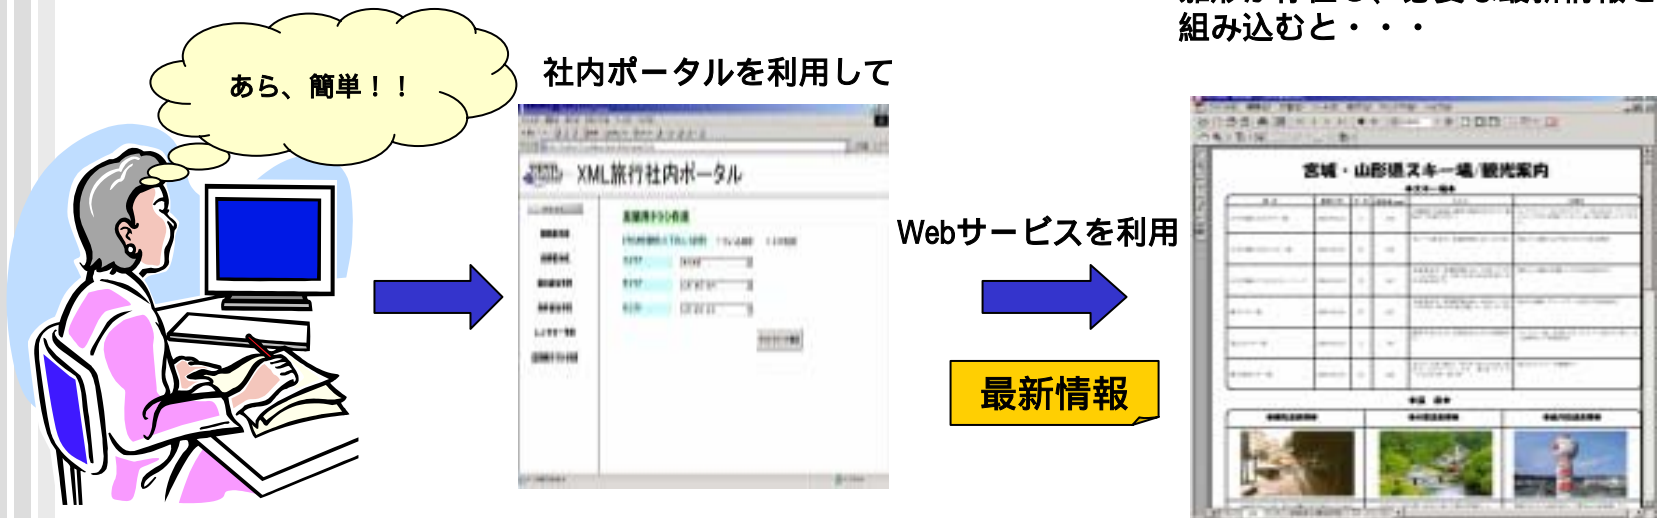

Webサービスの応用 - 2

■カフェテラスなどで大画面ディスプレイに表示した場合

今度の休み、スキーどう？

最新の情報が見えるんです。

みやぎ蔵王えぼしスキー場、積雪240cmだって

利用者が旅行計画の参考になる最新情報を入手可能

刻々と表示される情報に人を惹きつけ、集客の拡大

処理フロー～パンフレット作成

ポータルサイト画面例

◇ パンフレットの作成

WS4より取得した季節情報をパンフレットにマージ

Webサービスの応用

■業務の簡素化(パンフレットを作成する場合)

既にスキー場周辺の観光、お土産などの情報が織り込まれている雛形が存在し、必要な最新情報を組み込むと・・・

最新の情報を織り込んだパンフレットが即座に・簡単に!!

旅行代理店業務への応用