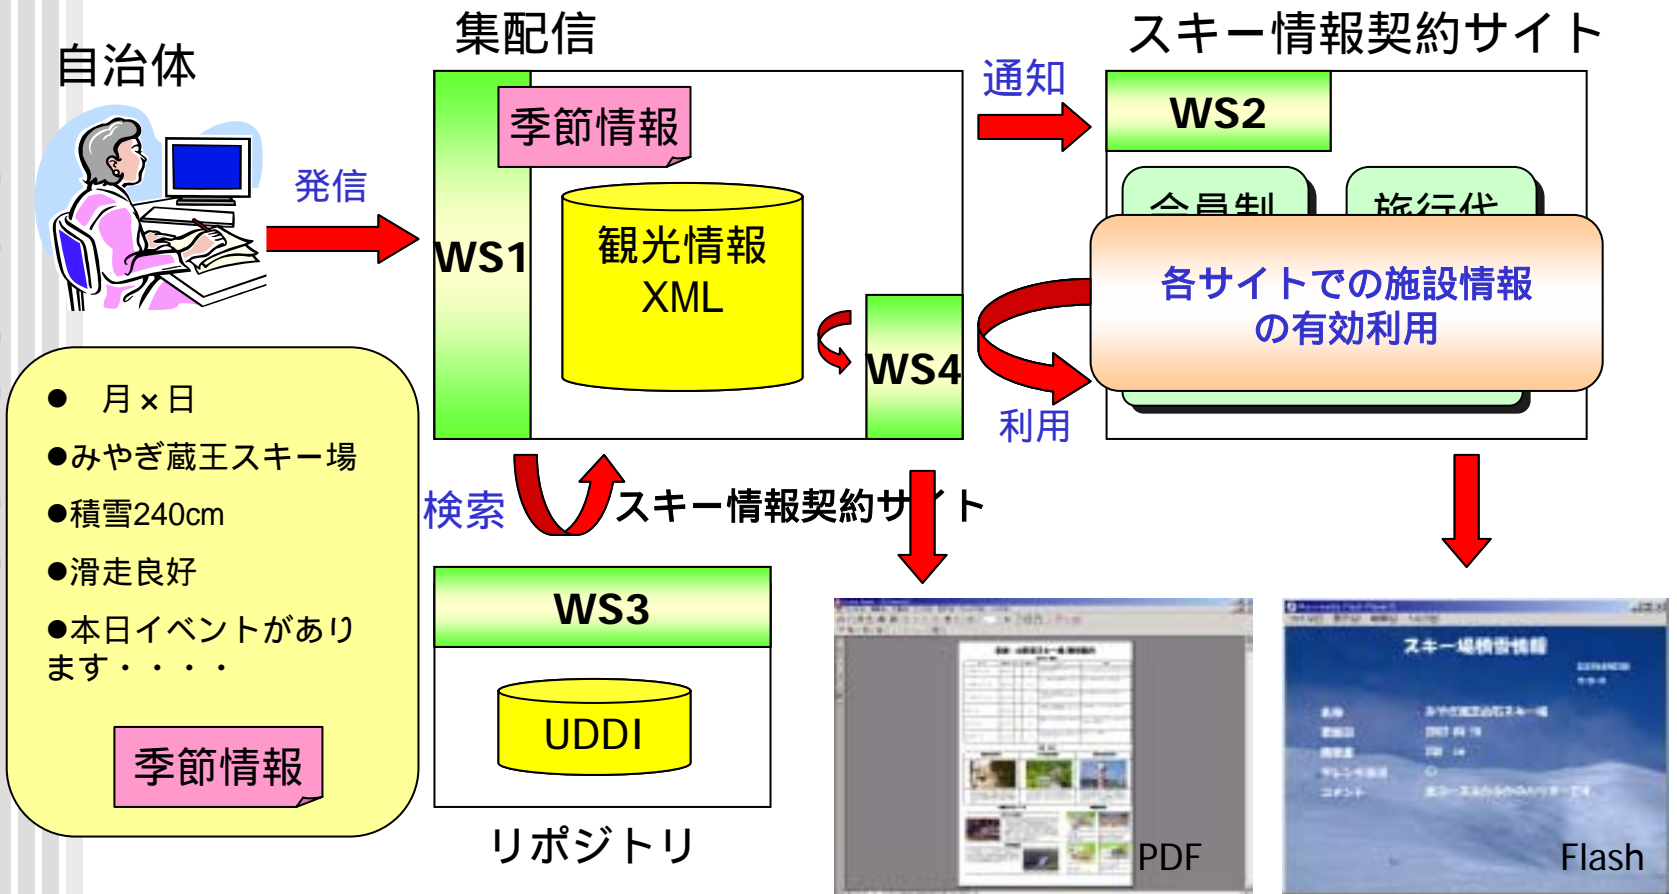

旅行代理店全体システム概要

XML Consortium