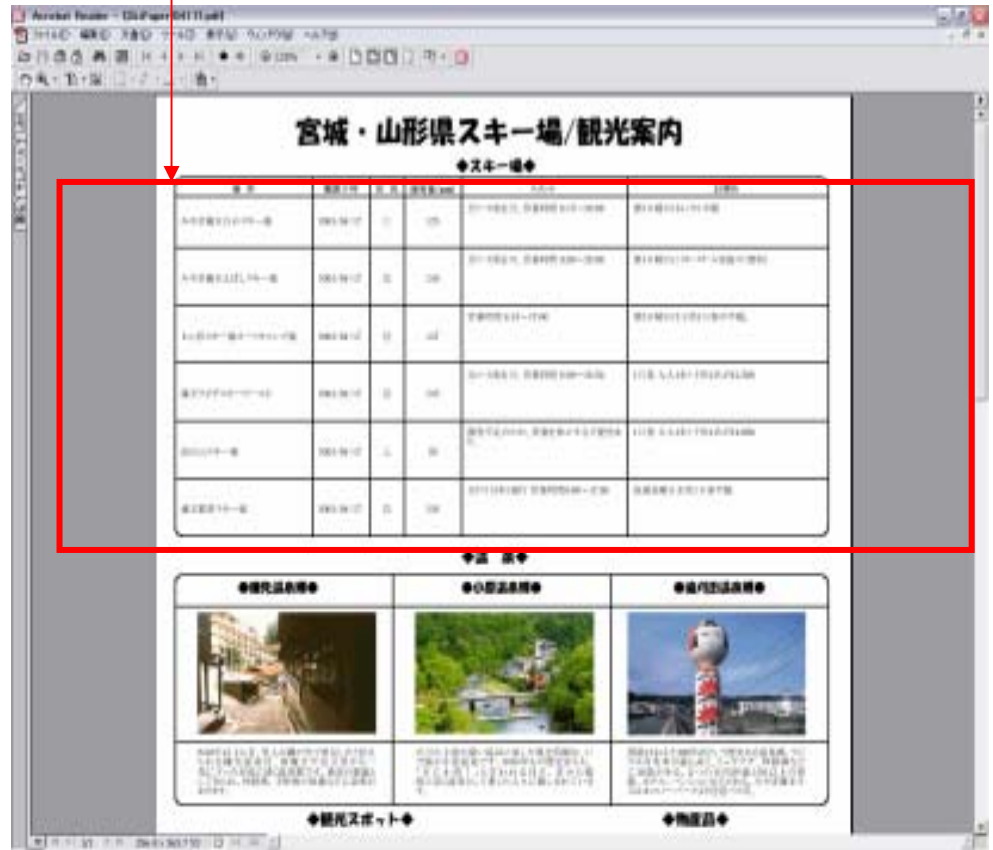

ファイル出力

ポータルサイト画面例

◇ リアルタイムに積雪情報を表示

Webサービスの応用 - 1

■旅行代理店で大画面ディスプレイに表示した場合

大画面に刻々と表示される情報を見て

利用者が旅行計画の参考になる最新情報を入手可能

刻々と表示される情報に人を惹きつけ、集客の拡大に

Webサービスの応用 - 2

■カフェテラスなどで大画面ディスプレイに表示した場合

今度の休み、スキーどう？

最新の情報が見えるんです。

みやぎ蔵王えぼしスキー場、積雪240cmだって

利用者が旅行計画の参考になる最新情報を入手可能

刻々と表示される情報に人を惹きつけ、集客の拡大

処理フロー～パンフレット作成

ポータルサイト画面例

◇ パンフレットの作成

WS4より取得した季節情報をパンフレットにマージ

Webサービスの応用

■業務の簡素化(パンフレットを作成する場合)

既にスキー場周辺の観光、お土産などの情報が織り込まれている雛形が存在し、必要な最新情報を組み込むと・・・

最新の情報を織り込んだパンフレットが即座に・簡単に!!

旅行代理店業務への応用