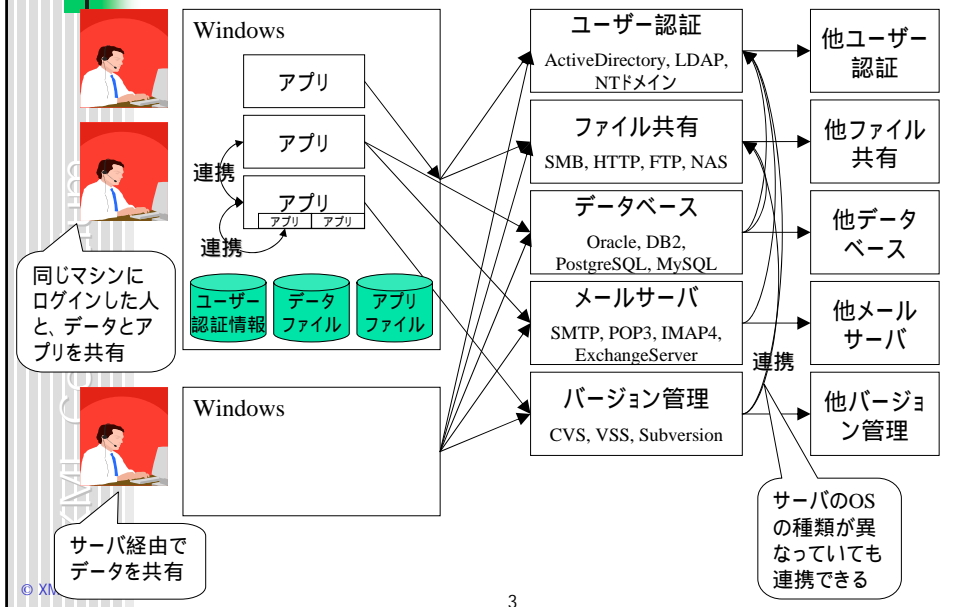

【第8回XMLコンソーシアムDay】

WebOS

今のモデル・今後のモデル

2006年12月12日

Webサービス実証部会

荒本 道隆(アドソル日進株式会社)

WebOSのモデル分析

- 他OSと今のWebOSのモデルを比較する
 - Windowsのモデル
 - UNIXのモデル
 - 今のWebOSのモデル

- 今のWebOSに足りない物、WebOSの進む方向を予想

Windowsのモデル

UNIXのモデル

今のWebOSのモデル

5

今のWebOSの課題

- 異なるWebOSサイト間と連携できない
- 同一マシン上の他WebOSと連携できない
- WebOSから別WebOSのデータやアプリを利用できない

- WebOSサイト間の連携
 - ユーザー認証情報の連携
 - データの連携
 - アプリの共有
- APIの標準化
- Webブラウザのドメイン境界問題