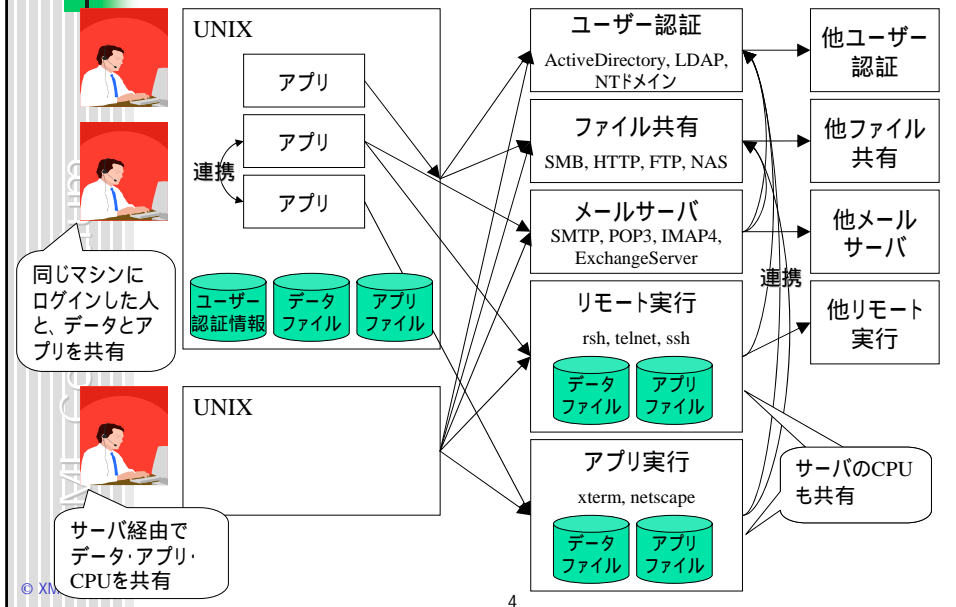

【第8回XMLコンソーシアムDay】

WebOS

今のモデル・今後のモデル

2006年12月12日

Webサービス実証部会

荒本 道隆(アドソル日進株式会社)

WebOSのモデル分析

- 他OSと今のWebOSのモデルを比較する
 - Windowsのモデル
 - UNIXのモデル
 - 今のWebOSのモデル

- 今のWebOSに足りない物、WebOSの進む方向を予想

Windowsのモデル

UNIXのモデル

今のWebOSのモデル

5

今のWebOSの課題

- 異なるWebOSサイト間と連携できない
- 同一マシン上の他WebOSと連携できない
- WebOSから別WebOSのデータやアプリを利用できない

- WebOSサイト間の連携
 - ユーザー認証情報の連携
 - データの連携
 - アプリの共有
- APIの標準化
- Webブラウザのドメイン境界問題