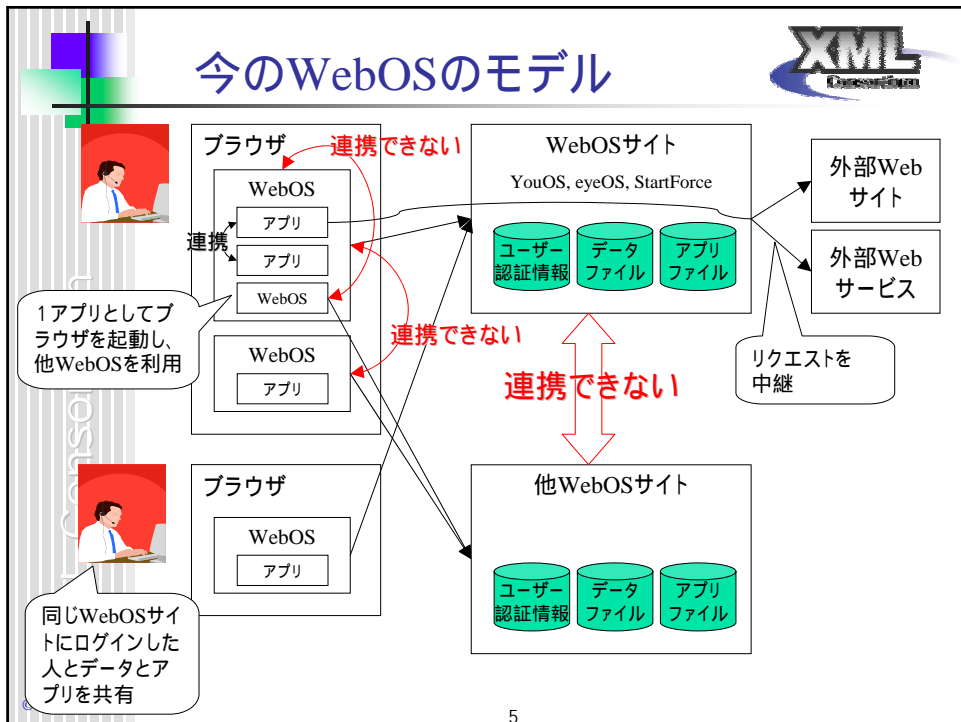

- 今のWebOSに足りない物、WebOSの進む方向を予想

Windowsのモデル

UNIXのモデル

今のWebOSのモデル

5

今のWebOSの課題

- 異なるWebOSサイト間と連携できない
- 同一マシン上の他WebOSと連携できない
- WebOSから別WebOSのデータやアプリを利用できない

- WebOSサイト間の連携
 - ユーザー認証情報の連携
 - データの連携
 - アプリの共有
- APIの標準化
- Webブラウザのドメイン境界問題