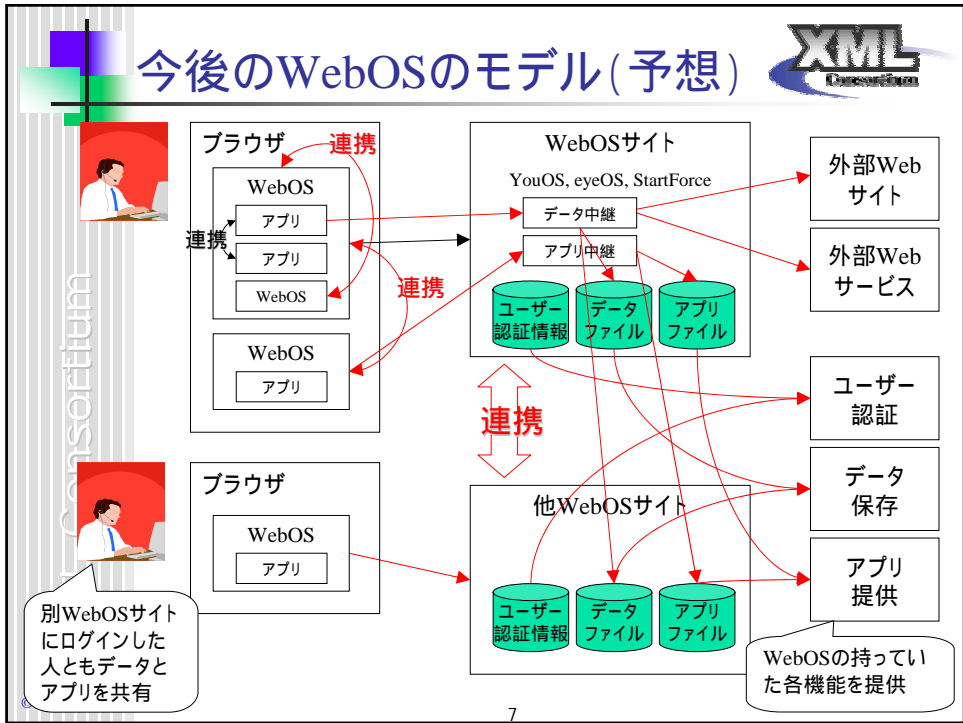

今後のWebOSのモデル(予想)

共通APIへの取り組み

- WebOSapi.org

<http://www.orcaweboos.com/orcaa.com/forum.php?show_posts=115&sid=>