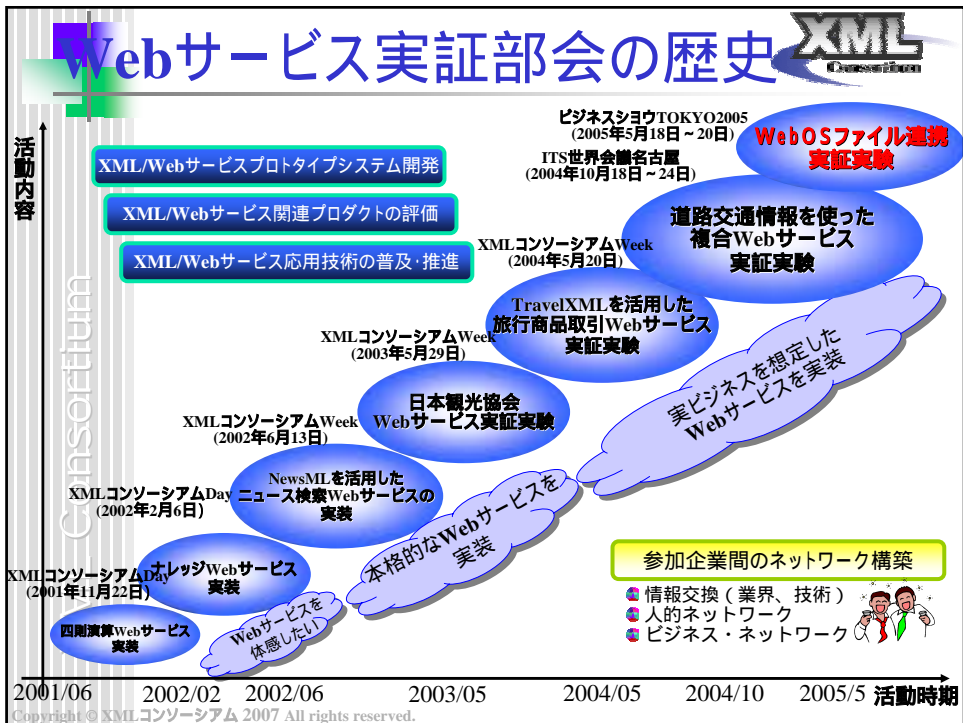

アプリケーション応用への取り組み

アプリケーションの既成技術として普及

WebサービスをOSの中に取り込んだWebOSの実現に向けて取り組み中

XML Consortium

Copyright © XMLコンソーシアム 2007 All rights reserved.

最近の技術

- Google Gear
 - オンラインアプリをオフラインでも利用可能にする技術
 - クライアントに仮想サーバを作成し、オフライン時には仮想サーバを利用する
 - オンライン時にサーバと仮想サーバとの同期を行う
- COMET
 - サーバからクライアントへのPUSH型非同期通信
 - 変化するデータをリアルタイムで配信できる
 - 株価変動の配信や機器・設備監視などに利用可能