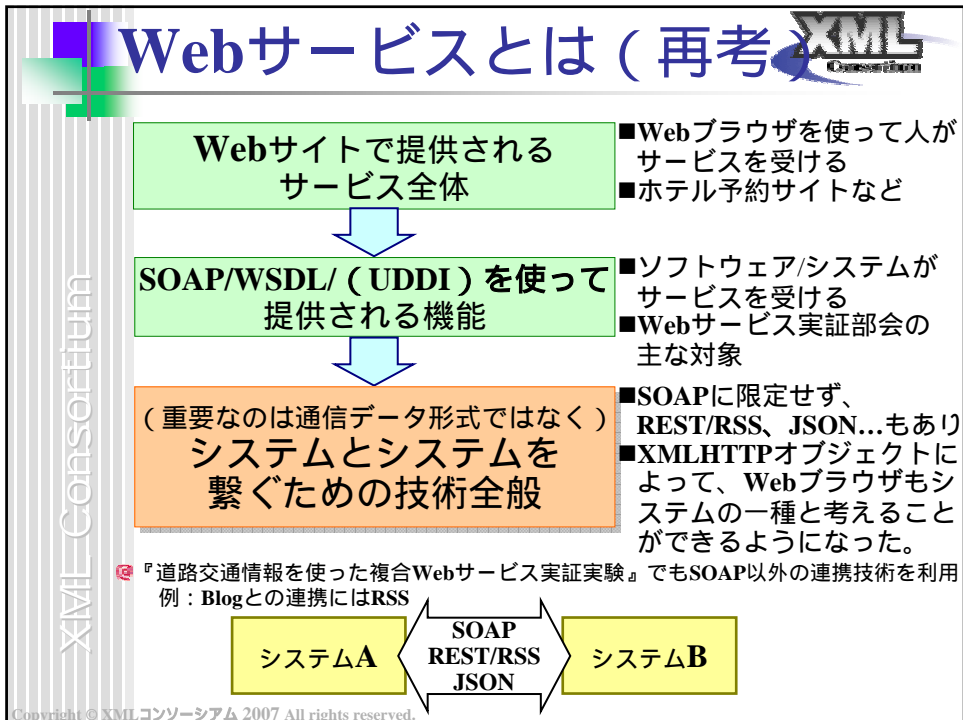

アプリケーション応用への取り組み

アプリケーションの既成技術として普及

WebサービスをOSの中に取り込んだWebOSの実現に向けて取り組み中

XML Consortium

Copyright © XMLコンソーシアム 2007 All rights reserved.

最近の技術

- Google Gear
 - オンラインアプリをオフラインでも利用可能にする技術
 - クライアントに仮想サーバを作成し、オフライン時には仮想サーバを利用する
 - オンライン時にサーバと仮想サーバとの同期を行う
- COMET
 - サーバからクライアントへのPUSH型非同期通信
 - 変化するデータをリアルタイムで配信できる
 - 株価変動の配信や機器・設備監視などに利用可能