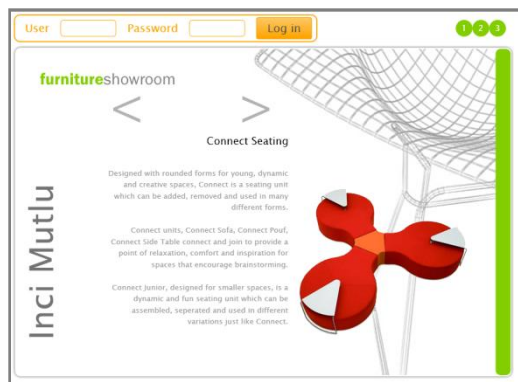

修正やカスタマイズ、再利用が容易

- スタイルテンプレート

- コントロールテンプレート

- ビジュアルステートマネージャー

- 状況に応じたアニメーションテンプレート

Logout ステート

Log in ステート

Flyout1 ステート