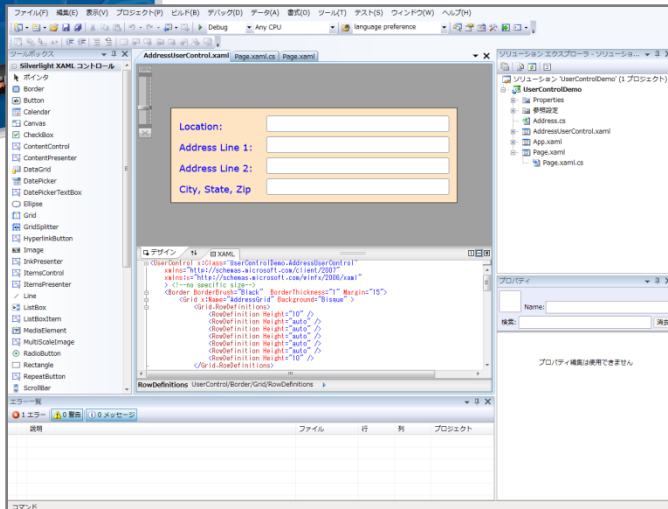

■ 美しいエクスペリエンスによる配信

Microsoft Silverlight用のテンプレートが複数用意されており、僅かなステップで高品質なVC-1コーデックの動画を配信できます。

■ Silverlight Streaming Plug-in

Silverlightの動画やアプリケーションの帆スティングサービス、Silverlight Streaming への自動公開が可能

※ Silverlight Streaming by Windows Live

10GB までの総容量（105MB/ファイルまで）

1.4Mbps までの転送レート

<http://silverlight.live.com/Default.aspx>

Visual Studio 2008

総合開発環境

Visual Studio 2008 は優れたユーザー体験を持つアプリケーションの迅速かつ高品質な構築を支援する、最新の開発環境です。

■ Silverlight Tools for VS 2008 SP1